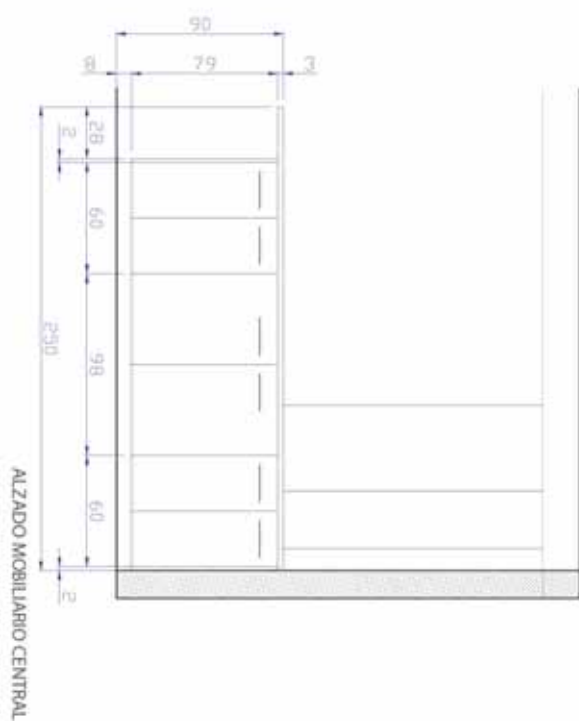

AL EZ IMPORT EXPORT, S.L.
PROPUESTA MOBILIARIO COCINA - ARMARIO DORMITORIO