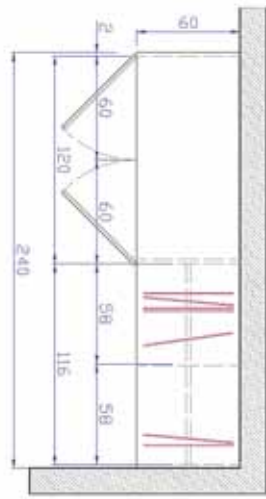

AL EZ IMPORT EXPORT, S.L.
PROPUESTA MOBILIARIO COCINA - ARMARIO DORMITORIO