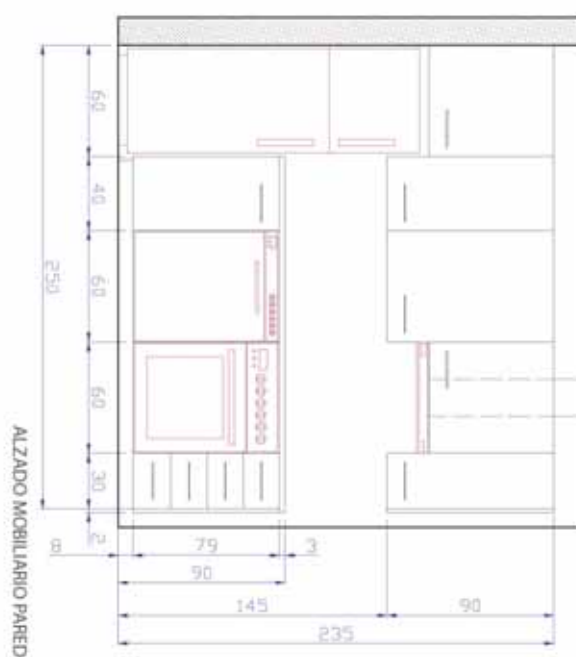

AL EZ IMPORT EXPORT, S.L.
PROPUESTA MOBILIARIO COCINA - ARMARIO DORMITORIO